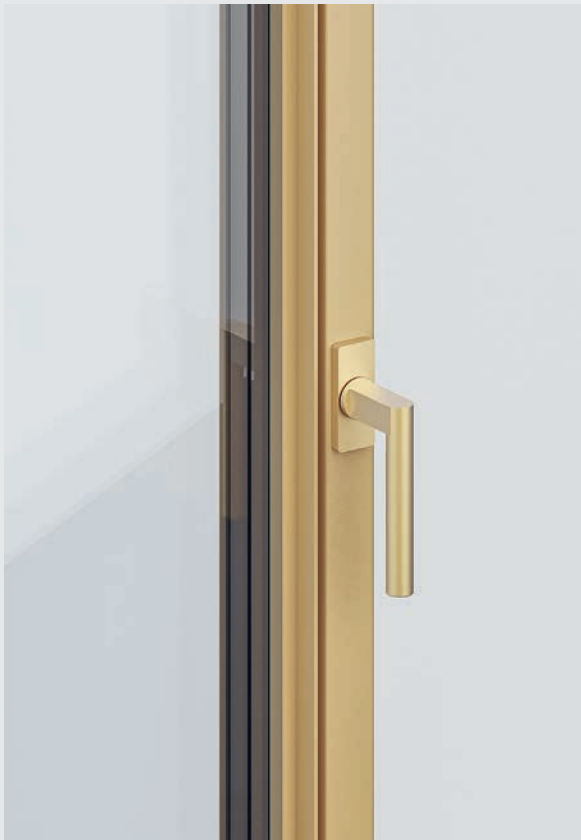

Fenstergriffe

Nickel gebürstet

Schwarz matt texturiert

Messing satiniert

*Hinweise: Griffe sind auch mit alternativen Oberflächen oder vorbereitet zur individuellen Beschichtung erhältlich.
Ziehgriffe sind im Vergleich zu Türdrückern und Fenstergriffen verhältnismäßig kleiner dargestellt.*

Türdrücker Luna

Ziehgriff Luna Drehtür

Fenstergriff Luna

Ziehgriff Luna Wendetür

Eterna Zeitloser Stil

Türdrücker

Ziehgriffe

Fenstergriffe